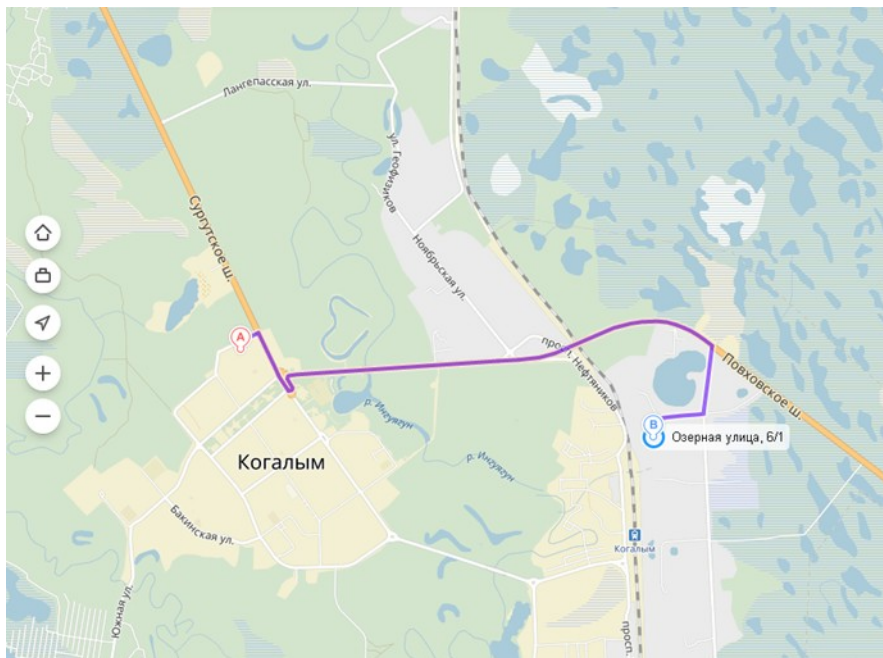

Карта проезда

Участники Фестиваля

г. Покачи
г. Нижневартовск
г. Когалым
Сургутский район
г. Сургут

Нефтеюганский район
г. Ханты-Мансийск
г. Нягань
Ханты-Мансийский район

Контактная информация

Управление образования
Администрации города
Когалыма

14 октября

Время

Мероприятие

ул. Озерная 6/1, спорткомплекс «Сибирь»

12.00 – 13.00 Заезд и расселение гостей Фестиваля,

13.00 - 14.00 Отъезд

Ул. Северная, д.1, МАОУ «СОШ №10»

13.15 - 13.30 Регистрация участников Фестиваля.